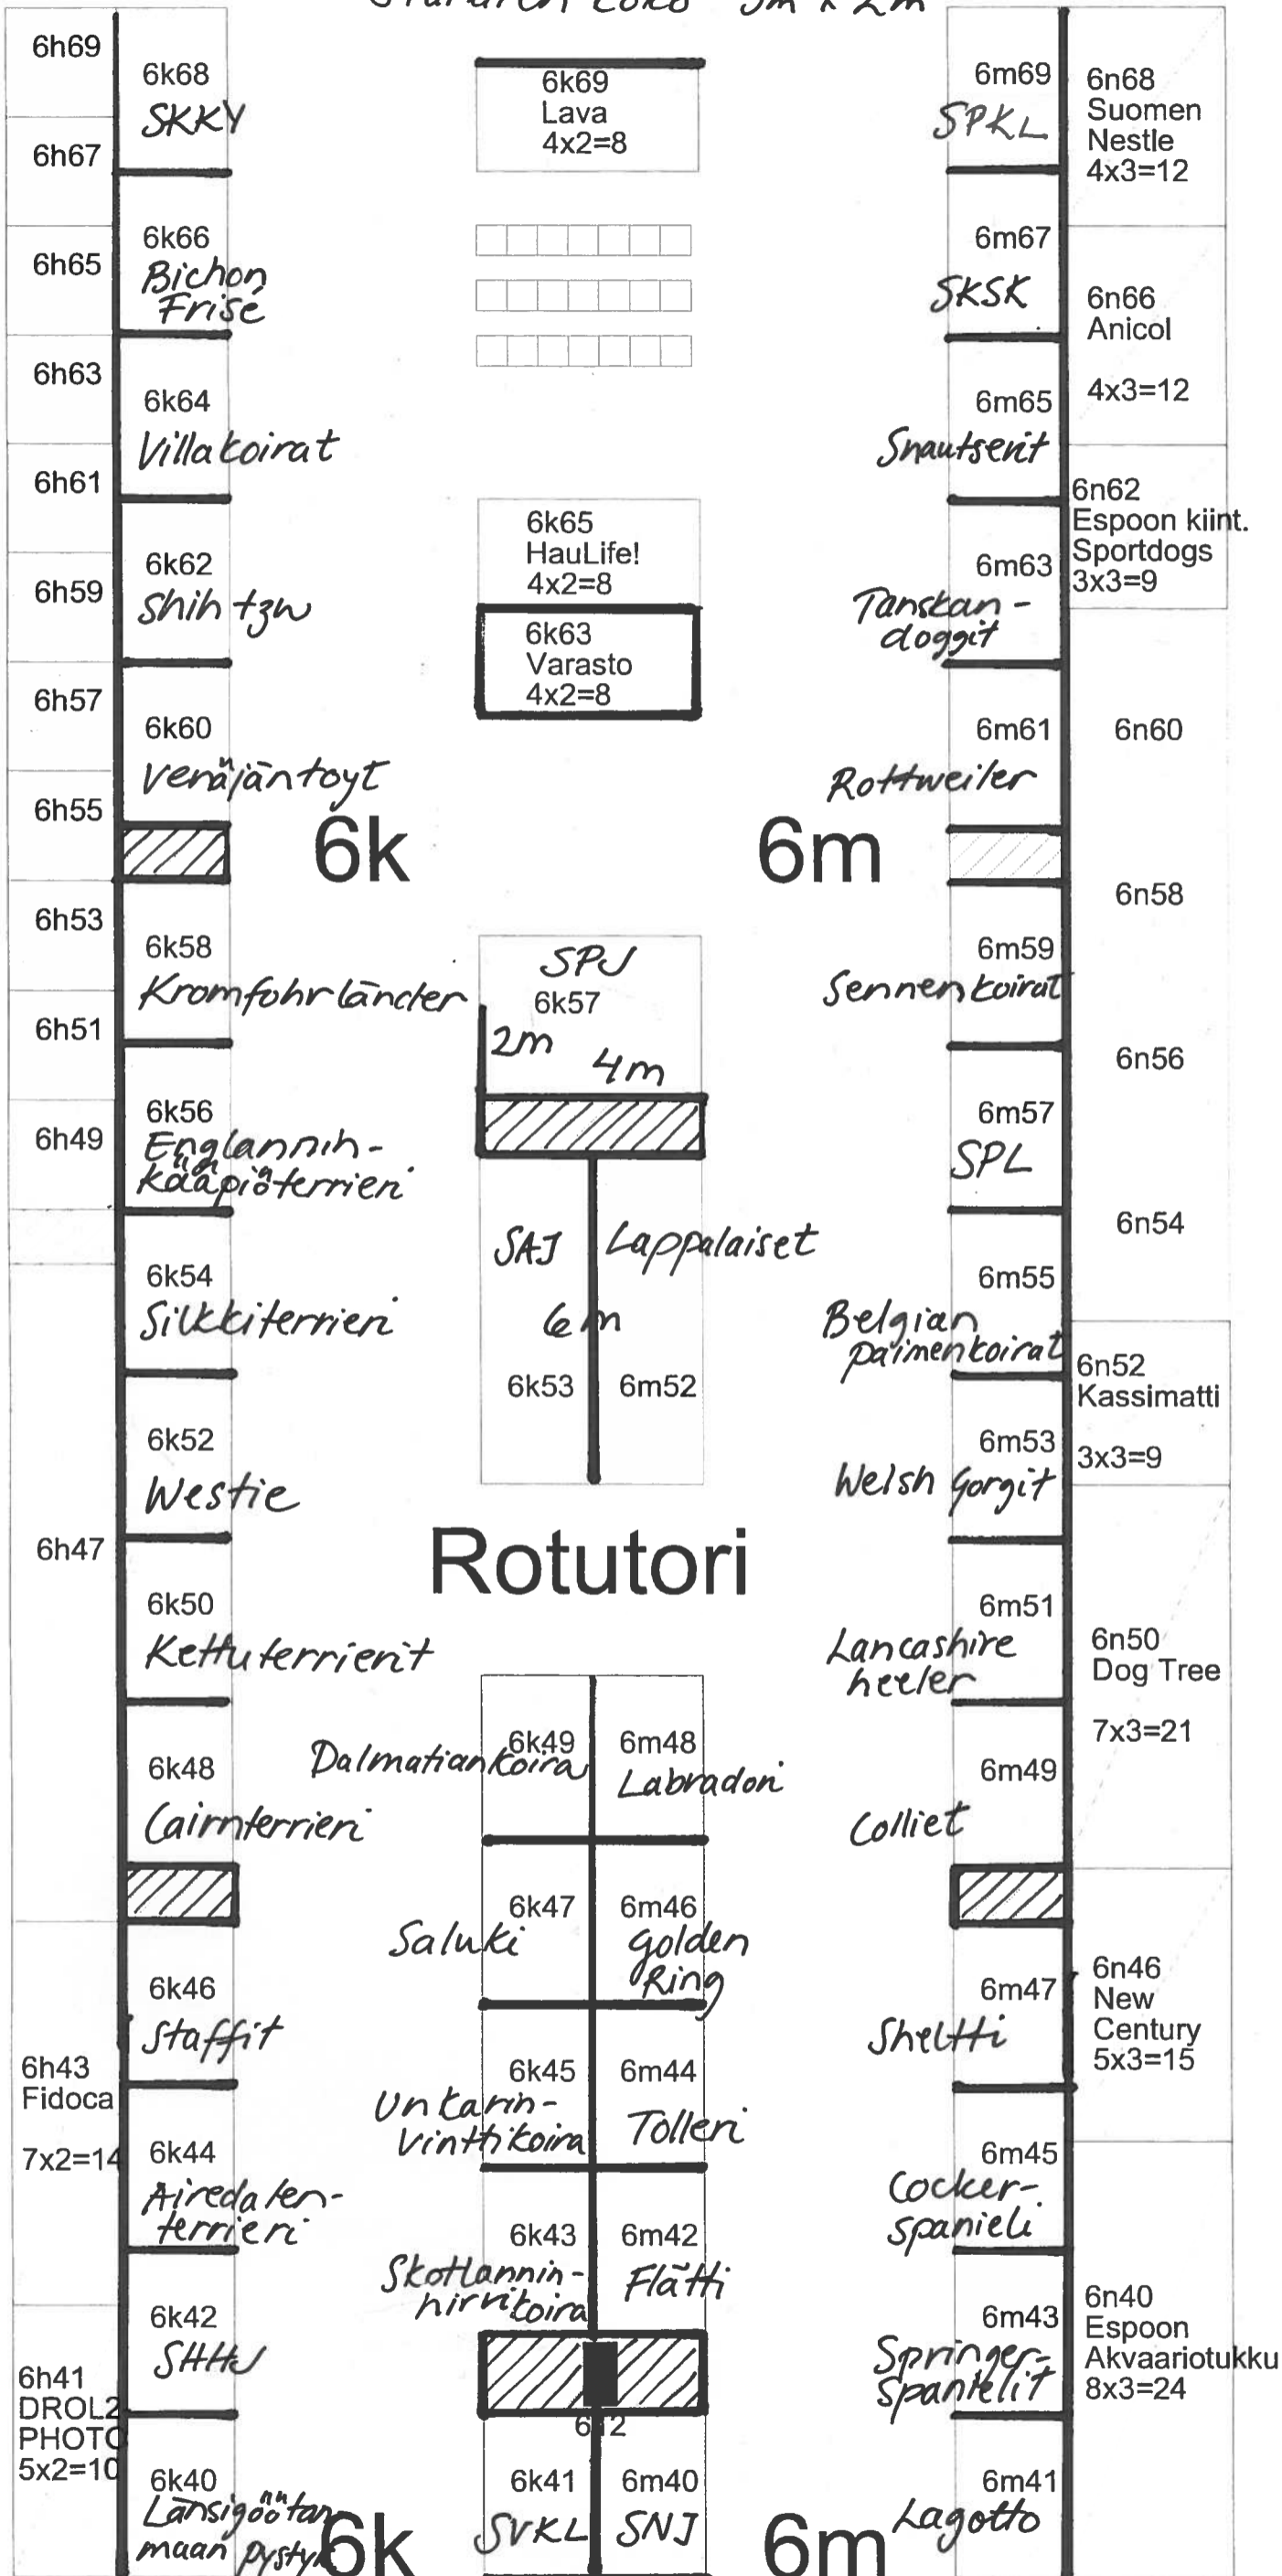

ROTUTORI 2016

Ständien koko 3m x 2m

6h

6h

6k

6m

6n